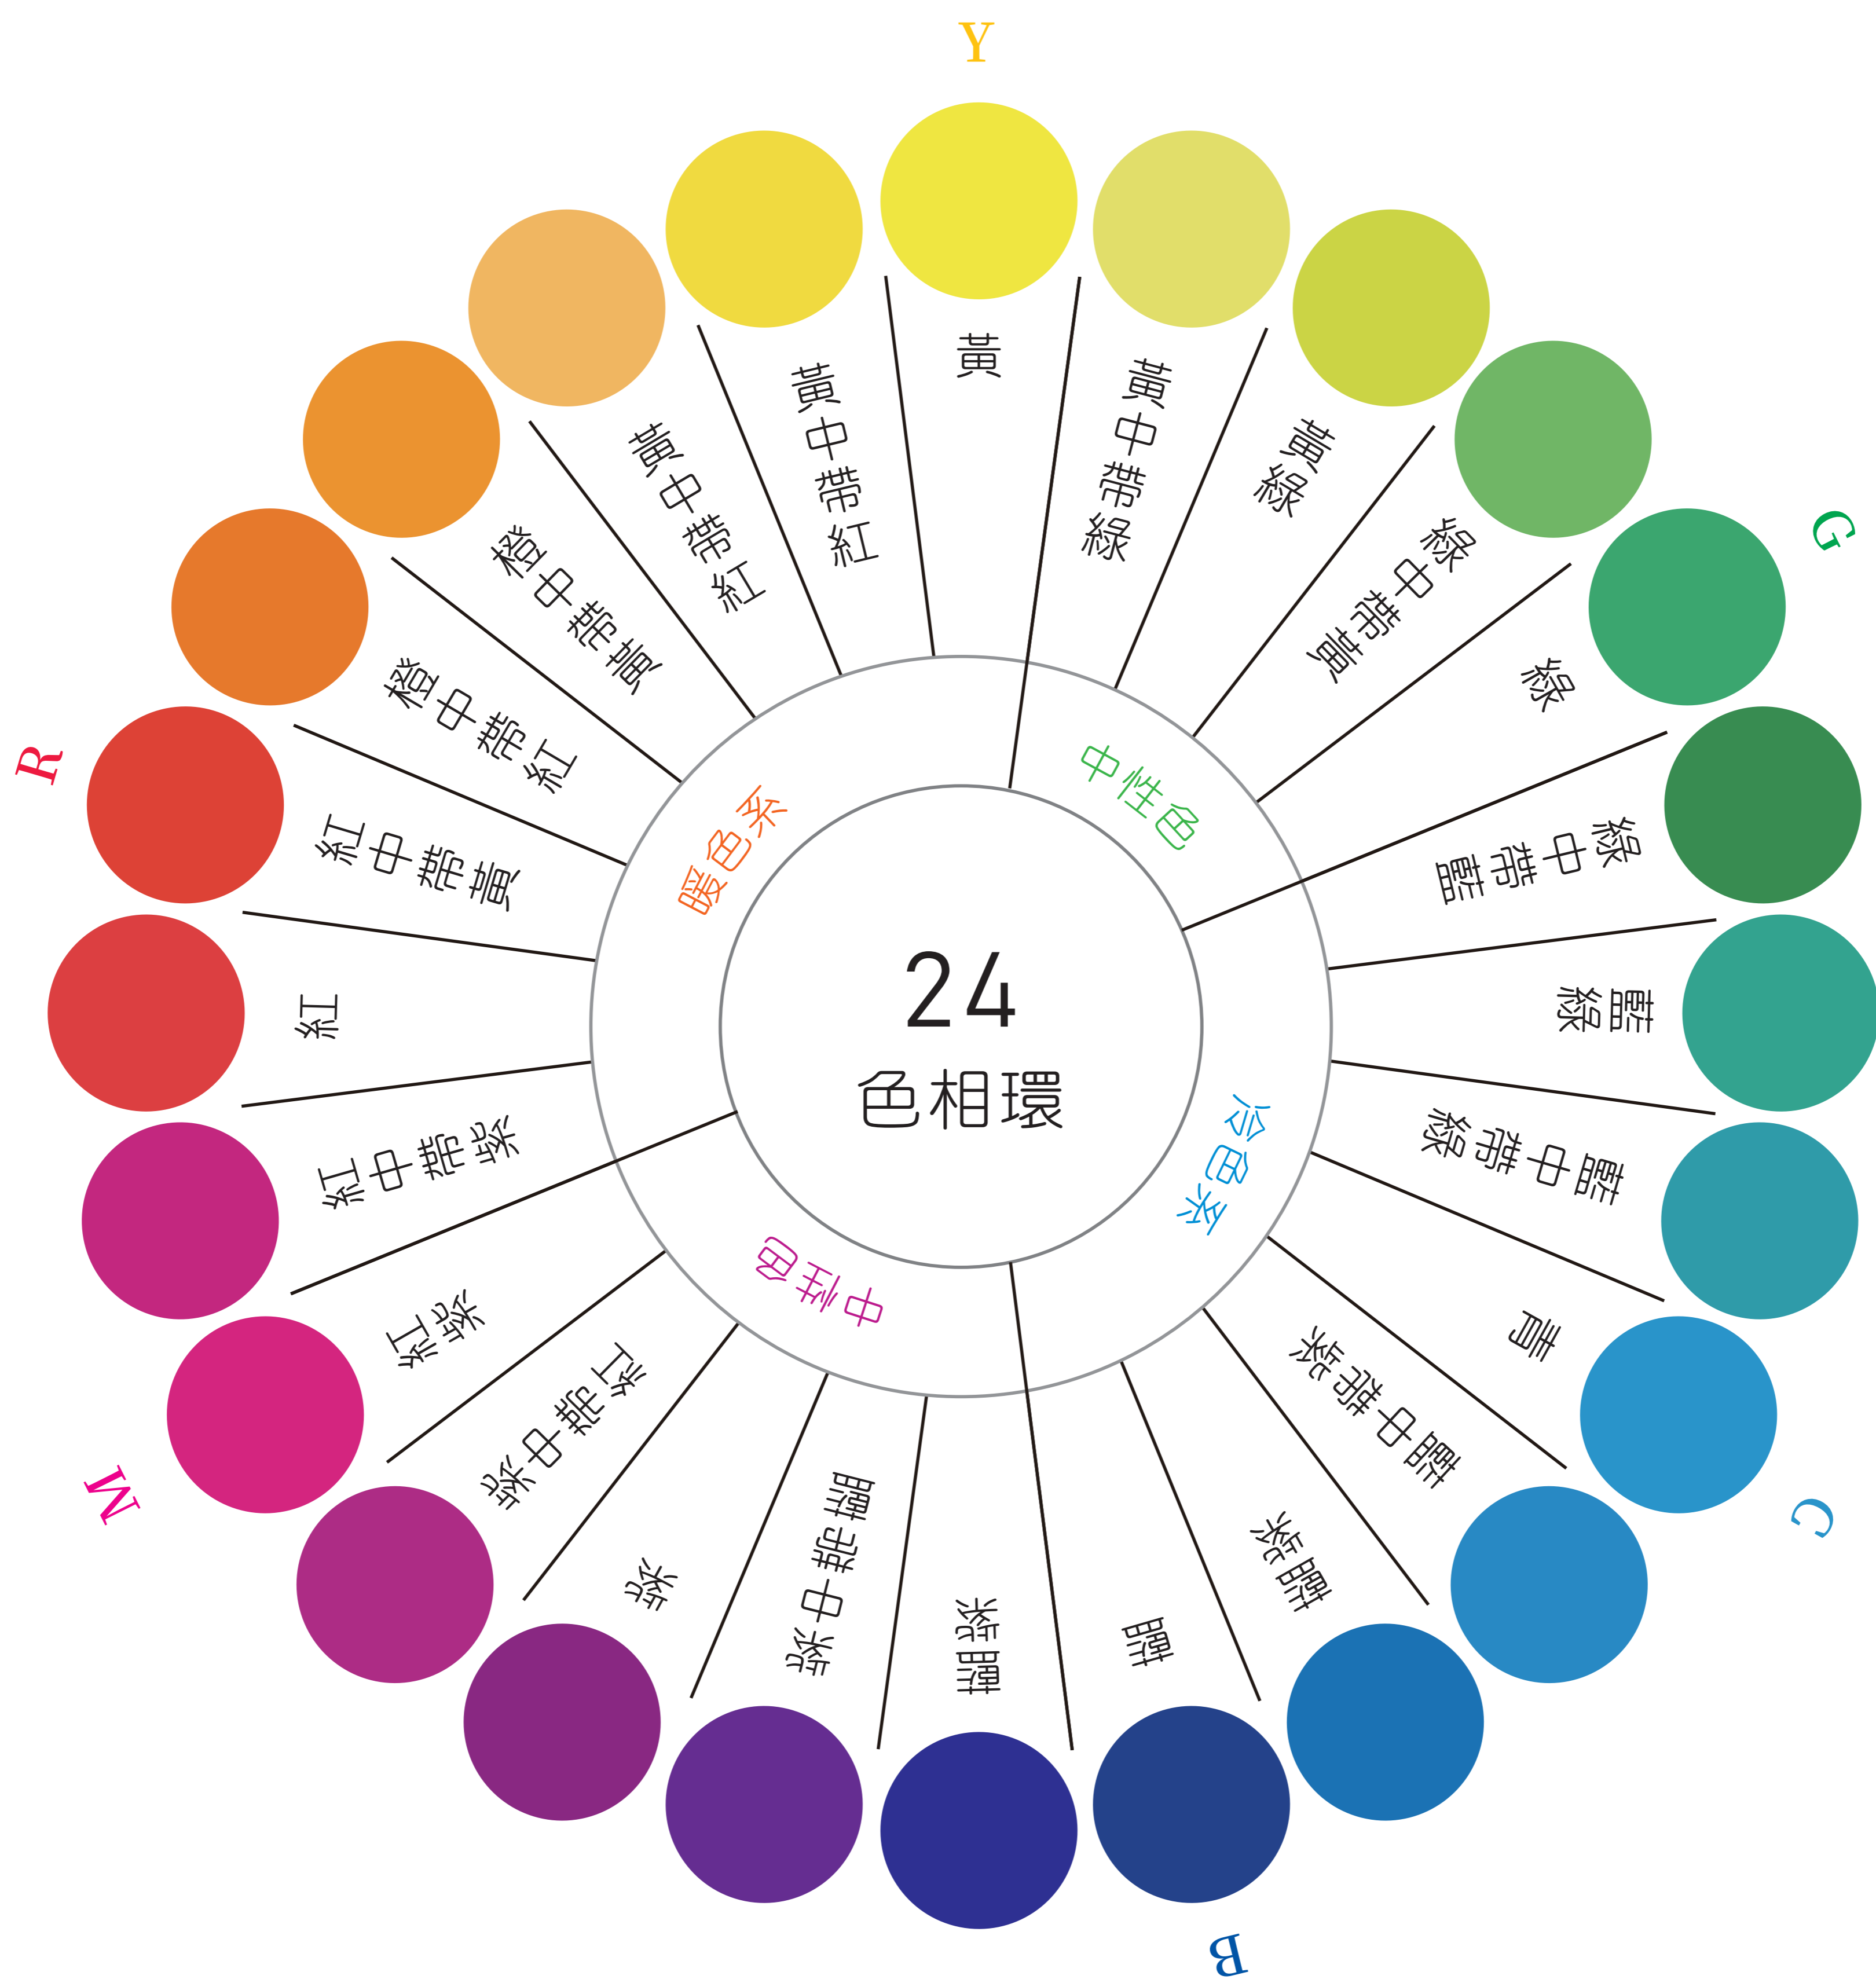

PCCS 24色色相環

PCCS 24 Color Wheel

色光三原色RGB

色料三原色CMY