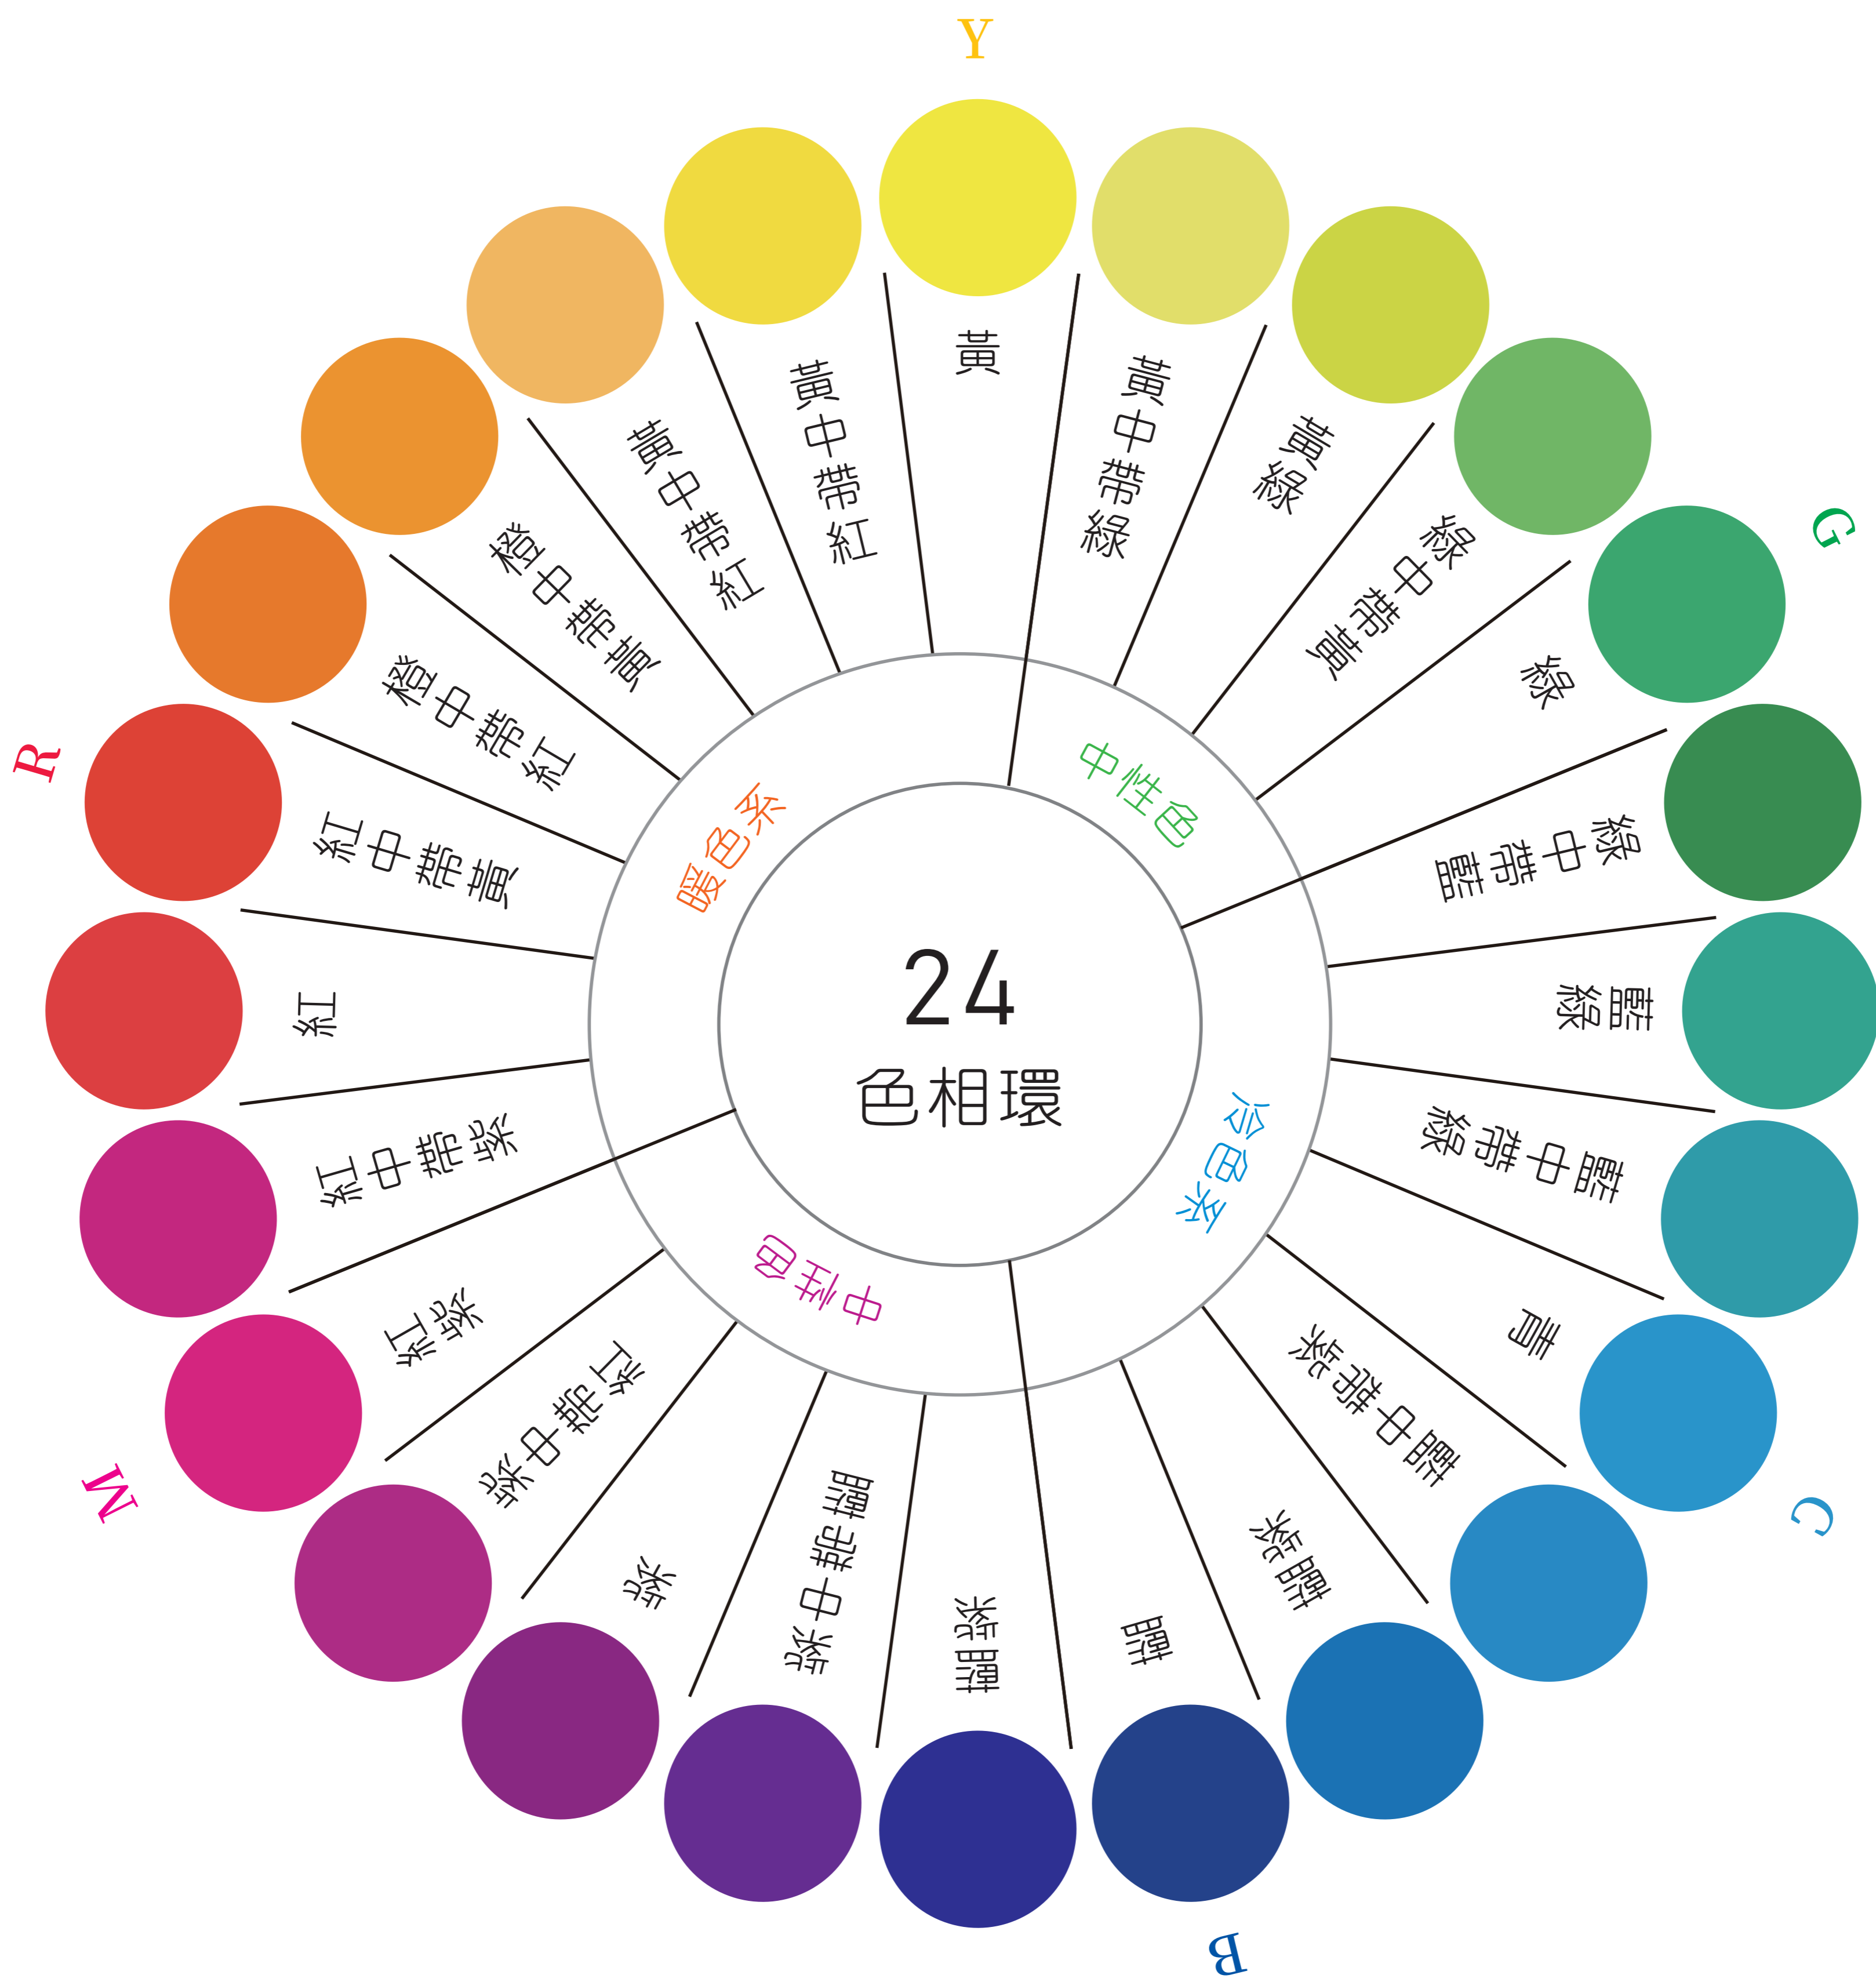

PCCS 24色色相環

PCCS 24 Color Wheel

色光三原色RGB

色料三原色CMY